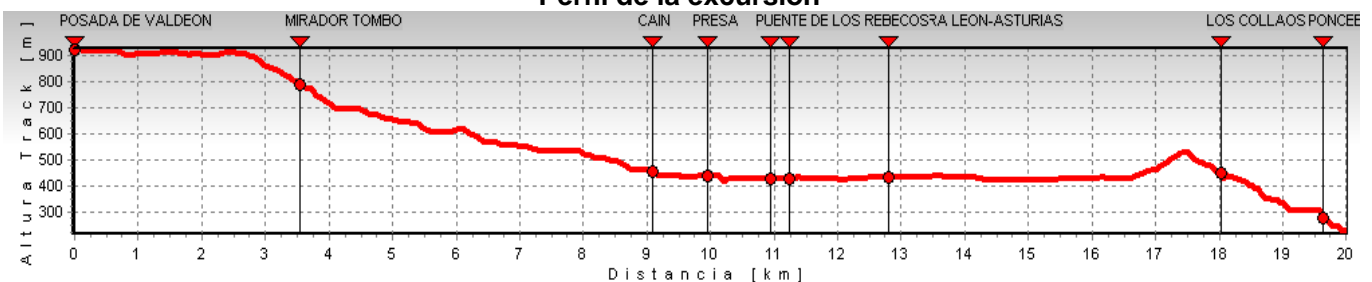

Actividad a realizar y características

RUTA DEL CARES

Medio menos favorable y entorno genérico

Travesía Posada de Valdeón – Poncebos.

Datos significativos:

Cota inicial	Cota Máxima	Cota final	Dif.Cotas ascenso	Dif.Cotas descenso	Puntos Trofeo Vetusta
927	927	220	0	707	1707

Número de excursión:

22b-2018

Fecha:

17/06/2018

Datos de esfuerzo		DIFICULTAD del MOMENTO
Desnivel Acumulado. +	Desnivel Acumulado -	Condición de realización prevista
+160	-899	Primavera
Kilometraje estimado	Tiempo estimado	Dificultad técnica del momento s/ condición
20 km.	6:00	M2 – I1 – D2 – E3

Perfil de la excursión

ADVERTENCIA: Por tratarse de una excursión COLECTIVA el/los recorrido/s se ciñe/n a lo/s que establece quién la/s guía y no a otras opciones no previstas.